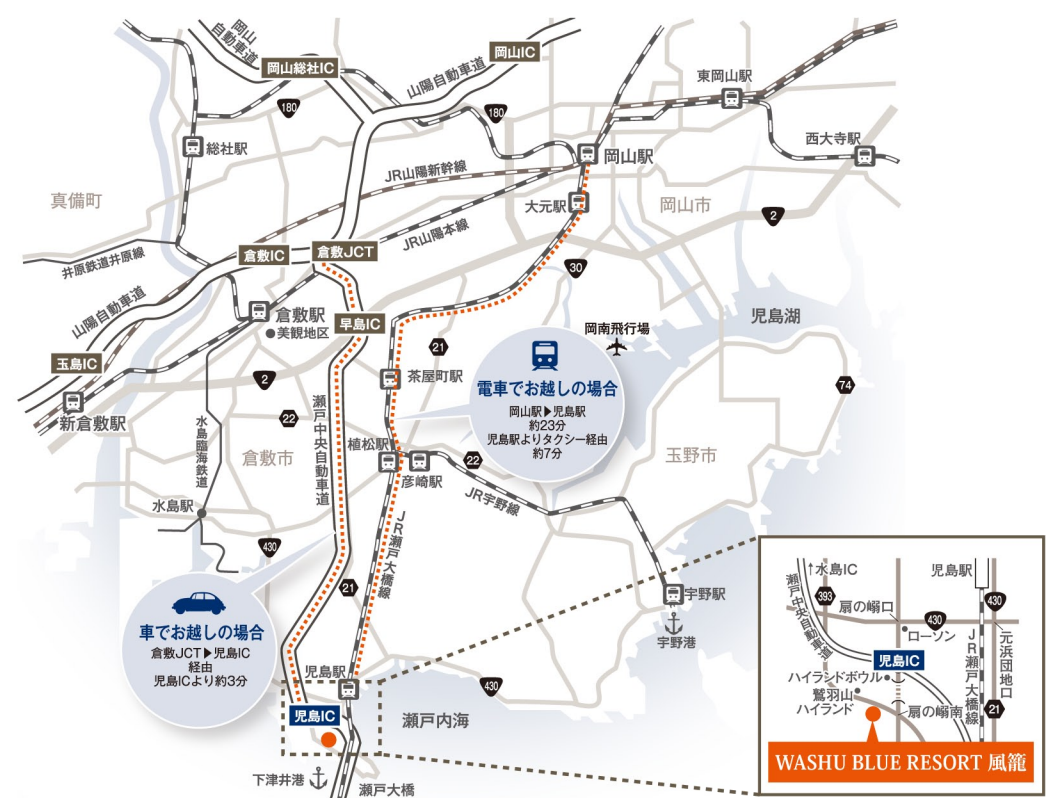

お車で	各地	倉敷JCT	児島IC	当館
	山陽自動車道	瀬戸中央自動車道	約3分	
	倉敷	国道430号線	約40分	
岡山	県道21号線	約60分		

電車	各地	岡山駅	児島駅	当館
	山陽新幹線	JR瀬戸大橋線 23分	タクシー約7分	
	岡山空港	岡山駅	児島駅	
飛行機	チャトルバス 30分	JR瀬戸大橋線 23分	タクシー約7分	

**車でお越しの場合**  
倉敷JCT→児島IC  
経由  
児島ICより約3分

**電車でお越しの場合**  
岡山駅→児島駅  
約23分  
児島駅よりタクシー経由  
約7分